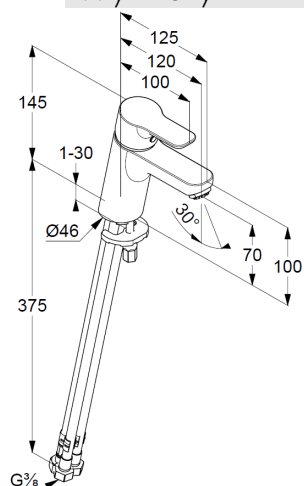

Karta techniczna

Produkt: KLUDE PURE&EASY
jednouchwytowa bateria umywalkowa 70

Nr-Art.: 37 275 05 65

Powierzchnia: 05 chrom

Opis:

jednouchwytowa bateria umywalkowa 70
do bezciśnieniowych urządzeń grzewczych
uchwyt prosty
montaż jednotworowy
przepływ wody 7 l/min przy ciśnieniu 3 bar perlator M 24 x 1
głowica ceramiczna z ogranicznikiem wypływu gorącej wody
bez zestawu odpływowego
elastyczne wężyki ciśnieniowe G 3/8
system szybkiego montażu

Zdjęcie

Wymiary

Diagram